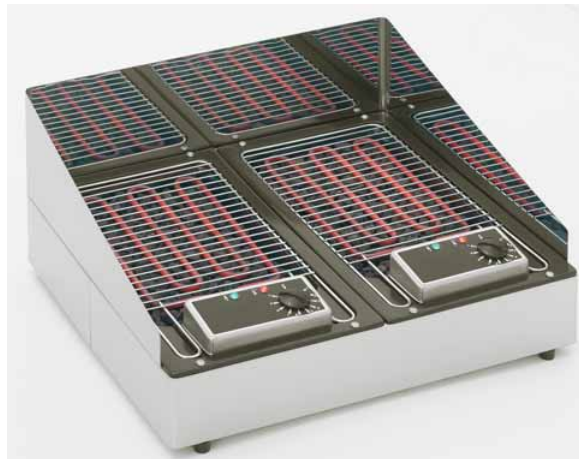

The Original

ROLLER® GRILL

LAVAGRILL

Elektrische grill met lavasteen om natuurlijk, heerlijk, smakelijk, vetarm en gezond te grillen. Lavasteen zorgt, net zoals gloeiende kooltjes, voor een gelijkmatige verdeling van de warmte over de ganze kookoppervlak en absorbeert het vet op. Vis, vlees of charcuterie kunnen om de beurt gegrild worden zonder overdracht van smaak of geur.

Gemakkelijk te onderhouden : lavasteen in de vaatwasser te reinigen, uitneembare verwarmingsunit, geëmailleerde bak voor de lavasteen.

Uitrusting : energieschakelaar met 10 standen, controlelampjes.

GRILL ELECTRIQUE A PIERRE VOLCANIQUE (140-140D)

Grill électrique à pierres de lave pour des grillades naturelles, saines, savoureuses et digestes. Comme la braise de bois, les pierres de lave répartissent uniformément la chaleur sur toute la surface de cuisson et absorbent les graisses. Cuissons successives et alternées de poissons, viandes, charcuterie sans transmission de goût ni d'odeur. Entretien aisé : pierres lavables au lave-vaisselle, boîtier électrique amovible et bac à lave émaillé.

Équipement : doseur d'énergie 10 positions, voyants de contrôle.

WARMHOUDLAMP

Infrarode kwartsverwarming om frietjes, bereide gerechten, soep... warm te houden of om desserts en andere bereidingen nog even aan te kleuren.